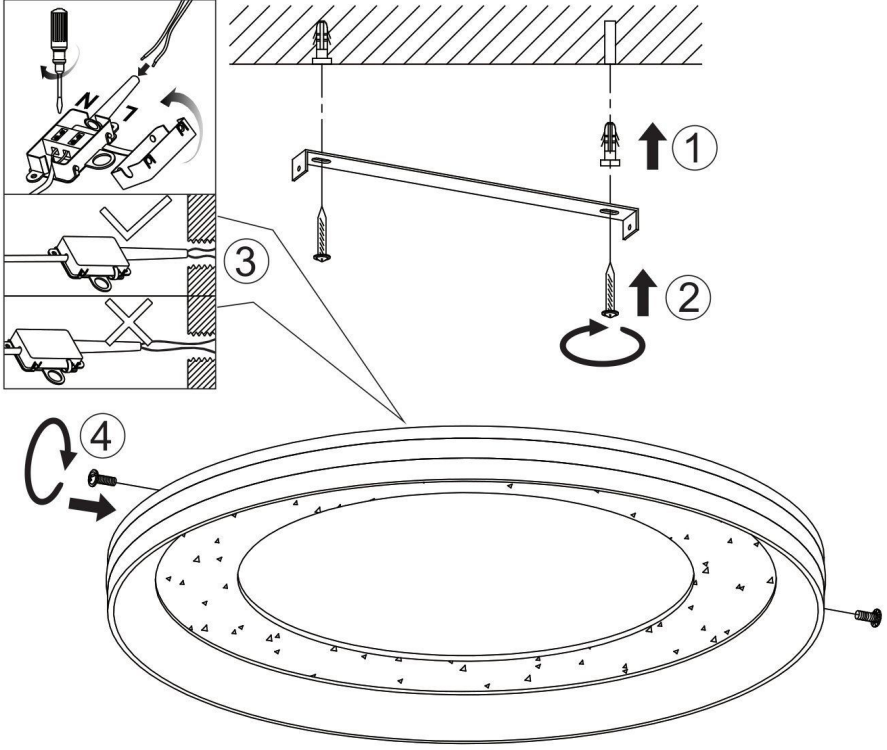

18W LED 36V  
220-240V~ 50/60Hz

B

Lichtquelle / Light Source:

**DEU:**  
**Lichtquelle:**  
Die Lichtquelle ist nicht tauschbar, weil sie konstruktionsbedingt fest mit dem umgebenden Produkt verbunden ist. Dieses Produkt enthält eine Lichtquelle der Energieeffizienzklasse <E>.